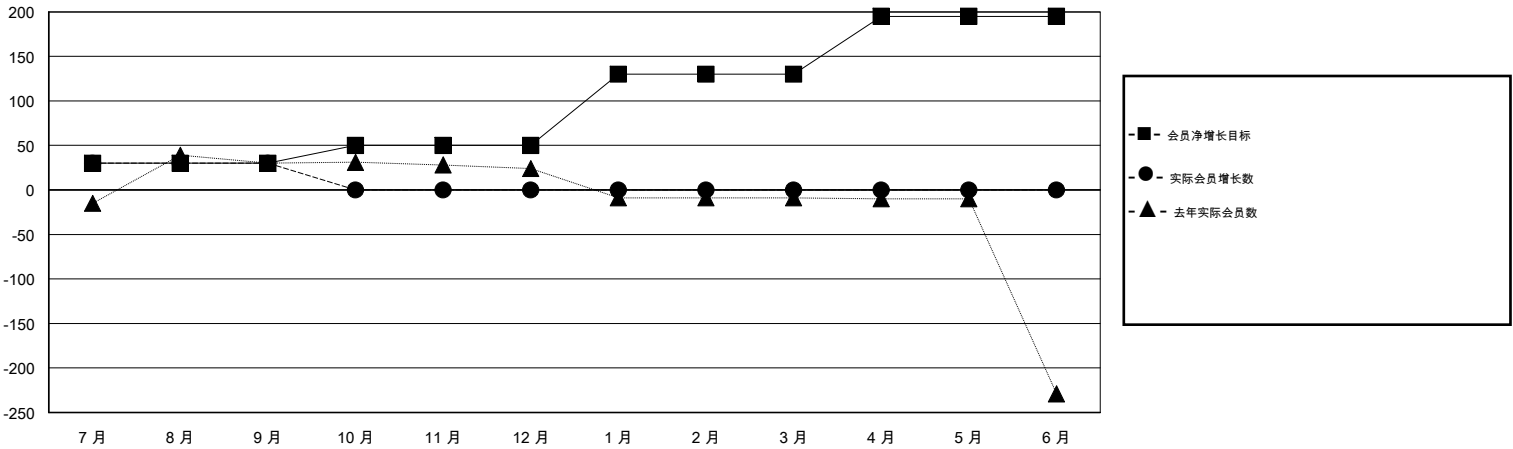

# MONTHLY MEMBERSHIP PROGRESS REPORT

District 391

Results as of: 9/30/2019

GMT:

地点 CHINA

GMT宪章区

分会			
成果 2019-2020			
季	新分会目标	新会	会员流失的分会
7月/8月/9月	1	0	0
10月/11月/12月	1	0	0
1月/2月/3月	2	0	0
4月/5月/6月	2	0	0

位会员@每位须缴			
成果 2019-2020			
季	会员净增长目标	实际会员增长数	实际退会会员 (包括转会)
7月/8月/9月	30	65	18
10月/11月/12月	20	0	0
1月/2月/3月	80	0	0
4月/5月/6月	65	0	0

目标与实际新会累积

目标和实际会员累积

已取消的分会: 0	12 CLUBS OF 36 增添1位或以上的新会员	性别分布 男 598 (62.62%) 女 357 (37.38%)
放弃的会员 过世 0 分会已取消 0 其他 18 总计 18	<a href="#">点击这里取得累计会员数据</a>	总计家庭单位会员数 79 支付减半会费的家庭会员 42