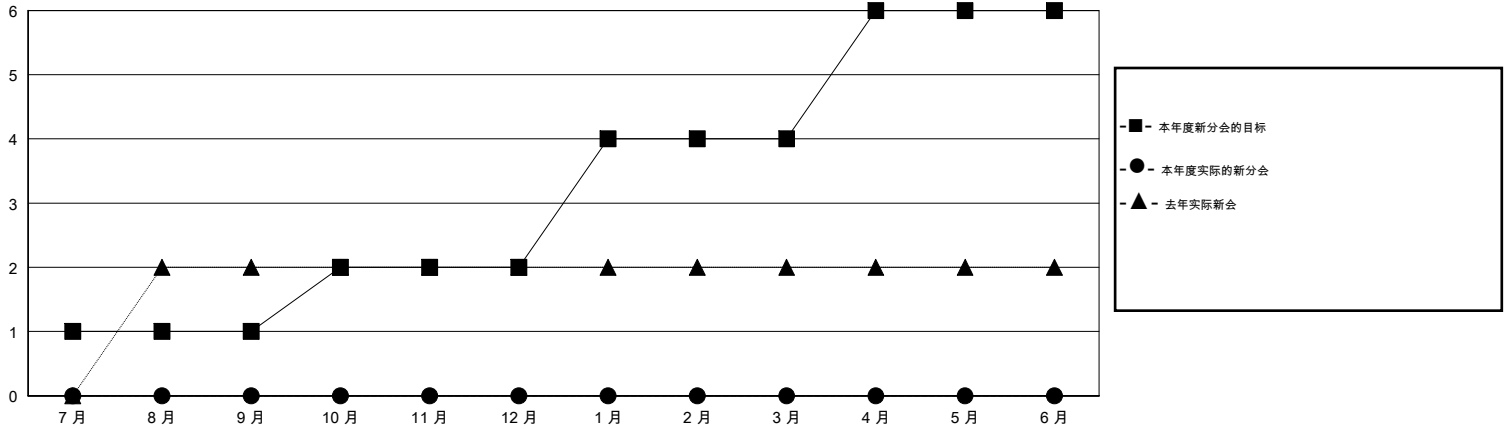

# MONTHLY MEMBERSHIP PROGRESS REPORT

District 391

Results as of: 9/30/2019

GMT:

地点 CHINA

GMT宪章区

分会			
成果 2019-2020			
季	新分会目标	新会	会员流失的分会
7月/8月/9月	1	0	0
10月/11月/12月	1	0	0
1月/2月/3月	2	0	0
4月/5月/6月	2	0	0

位会员@每位须缴			
成果 2019-2020			
季	会员净增长目标	实际会员增长数	实际退会会员 (包括转会)
7月/8月/9月	30	65	18
10月/11月/12月	20	0	0
1月/2月/3月	80	0	0
4月/5月/6月	65	0	0

目标与实际新会累积

目标和实际会员累积

已取消的分会: 0	12 CLUBS OF 36 增添1位或以上的新会员	性别分布 男 598 (62.62%) 女 357 (37.38%)
放弃的会员 过世 0 分会已取消 0 其他 18 总计 18	<a href="#">点击这里取得累计会员数据</a>	总计家庭单位会员数 79 支付减半会费的家庭会员 42